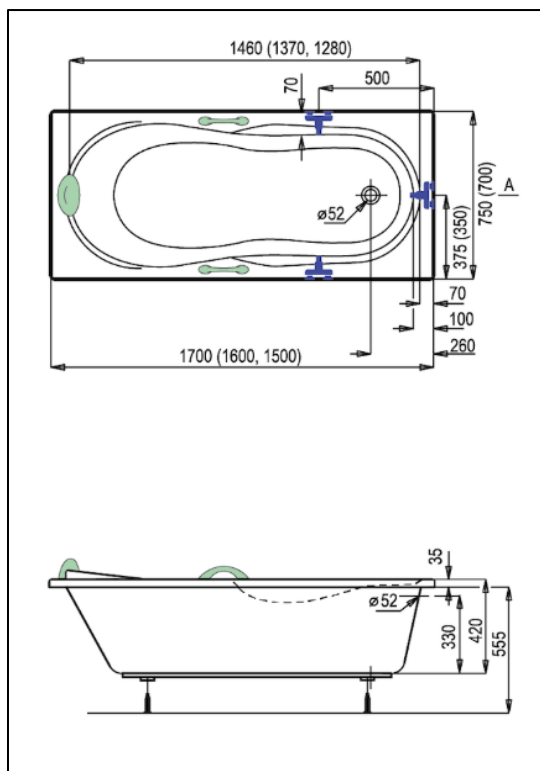

Technická specifikace a standardy

SDK stěny

- Skladba příčky 100 mm:

Sádrokarton	12,5 mm
Kovový profil	75 mm
Vložena izolace z minerální vlny	50 mm
Sádrokarton	12,5 mm

- Skladba příčky 150 mm:

Sádrokarton	2x12,5 mm
Kovový profil	100 mm
Vložena izolace z minerální vlny	50 mm
Sádrokarton	2x12,5 mm

- Všechny příčky budou provedeny ve stupni jakosti min. Q4.
- Založení příček bude provedeno na konstrukci záklopu.

Vana

- Vany budou dodány včetně bočních krycích desek.
- Vana volně stojící. Smaltovaná ocel tl. 3,5 mm, alpská bílá. Bude dodáno včetně stavěcích nožiček.

Referenční obrázek

Vanová baterie