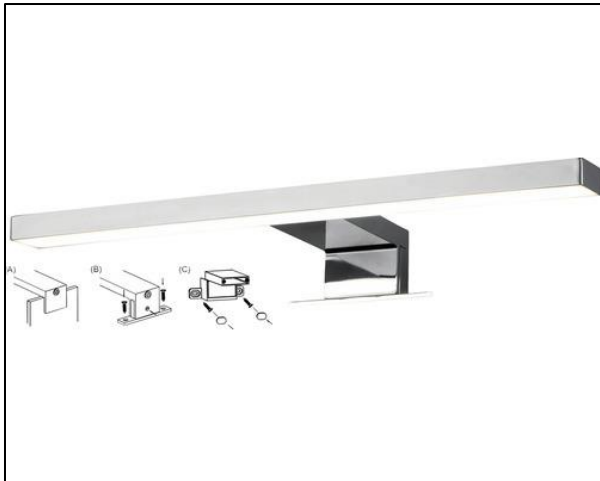

Zrcadlo

Provedení	Zrcadlo čiré
Tvar	Hranatý
Rozměry	80x60 cm
Šířka	60 cm
Výška	80 cm
Tloušťka	5 mm
Detaily výrobku	Leštěná hrana
Popis výrobku	Zrcadlo s leštěnou zkosenou hranou

Držák na toaletní papír

Možnost upevnění	Vrtání
Povrch	Lesk
Použití	Montáž na stěnu
Vhodné pro prostory	Koupelna, WC
Základní barva	Chrom

Materiál	Zinek
Šířka	12,6 cm
Hloubka	4 cm
Výška	9 cm

Referenční obrázek

Svítidla

Nástěnné – koupelna umyvadlo

Typ zdroje	LED
Max. výkon	5 W
Světelný tok	400 lm
Teplota barvy	4 500 K - 4 500 K
Barva světla	Neutrální bílá
Životnost zdroje	20 000 h
Počet objímek/světelných zdrojů	1
Objímka	LED napevno zabudované
Délka	300 mm
Série	Gila
Druh ochrany	IP 44 (chráněno před vniknutím cizích těles a stříkající vody)
Materiál rámu	Plast, Chrom
Barva rámu	Chrom
Barva skla/stínidla	Bílá
Tvar světla	Podlouhlé
Provozní napětí	230 V
Využití	Funkční osvětlení
Součástí balení	svítidlo s integrovaným LED zdrojem, návod, montážní sada, nástavce na montáž na skříňku a na zeď
Stmívací	Ne

Referenční obrázek

Přisazené směrové – zádveří, chodby, koupelna, kuchyně

Materiál	kov
Barva	bílá
Patice	GU10
Počet žárovek	2
Žárovky součástí balení	NE
Max. příkon zdroje	50 W
Výška	101 mm
Šířka	90 mm
Délka	305 mm
Hmotnost	0,91 kg
Stupeň krytí (IP)	IP20
Napětí	230 V
Třída ochrany před úrazem elektrickým proudem	1

Referenční obrázek

Závěsné – obývací pokoj

Materiál	kov
Barva	bílá; zlatá
Patice	E27
Počet žárovek	3
Žárovky součástí balení	NE
Max. příkon zdroje	60 W
Výška	1100 mm
Šířka	205 mm
Délka	805 mm
Hmotnost	3,84 kg
Stupeň krytí (IP)	IP20
Napětí	230 V
Třída ochrany před úrazem elektrickým proudem	1