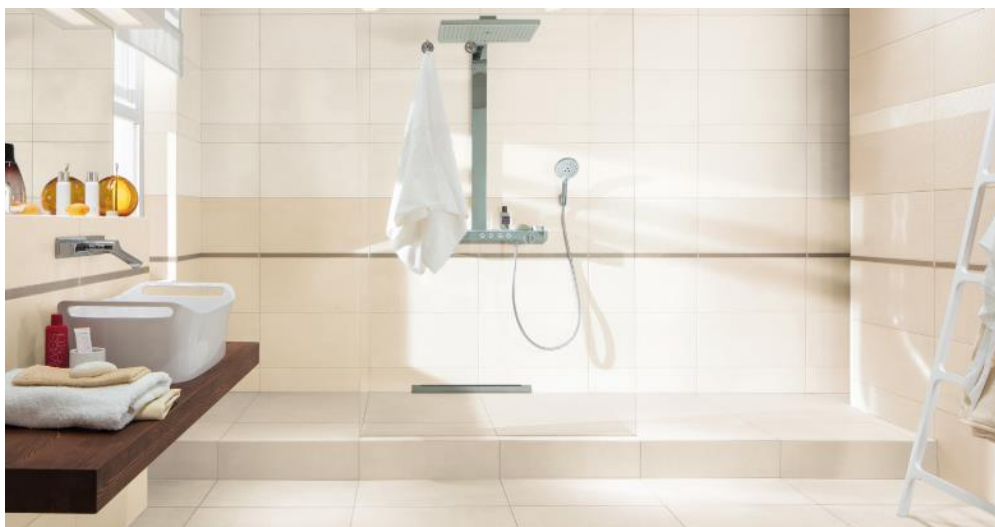

Referenční obrázek

- 60% z celkové plochy obkladu v tmavším odstínu
- 40% z celkové plochy obkladu ve světlejším odstínu
- 100% celkové plochy dlažby v jednom odstínu